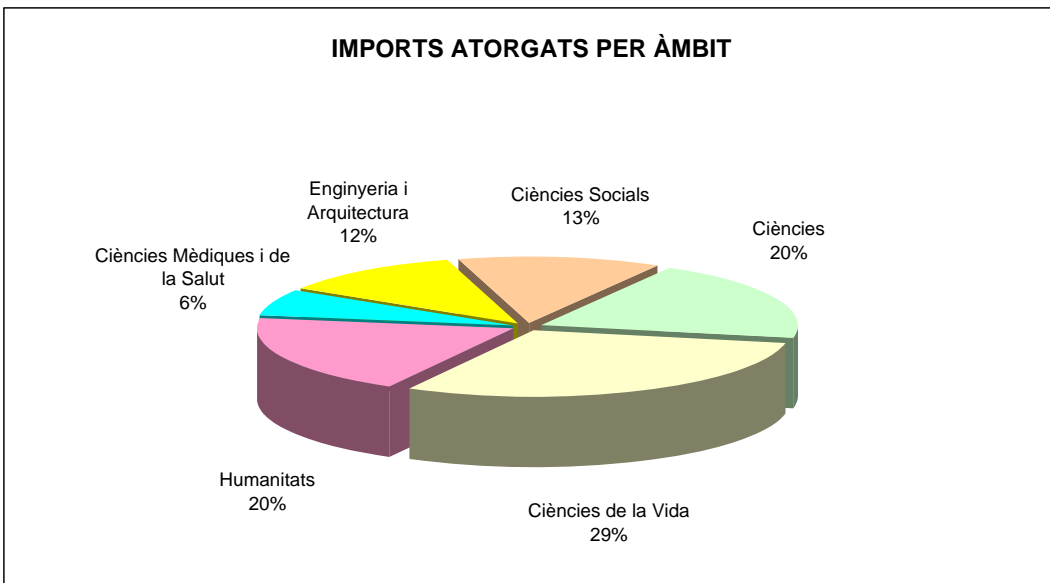

Convocatòria de beques de recerca per a professors/res i investigadors/res visitants a Catalunya (PIV 2008)

Imports atorgats per àmbit

PRESSUPOST CONVOCATÒRIA	540.000,00 €

Ciències	106.029,00 €	20%
Ciències de la Vida	161.236,00 €	30%
Humanitats	105.100,00 €	20%
Ciències Mèdiques i de la Salut	33.332,00 €	6%
Enginyeria i Arquitectura	63.607,00 €	12%
Ciències Socials	68.131,00 €	13%

IMPORT ATORGAT	537.435,00 €	99,53%