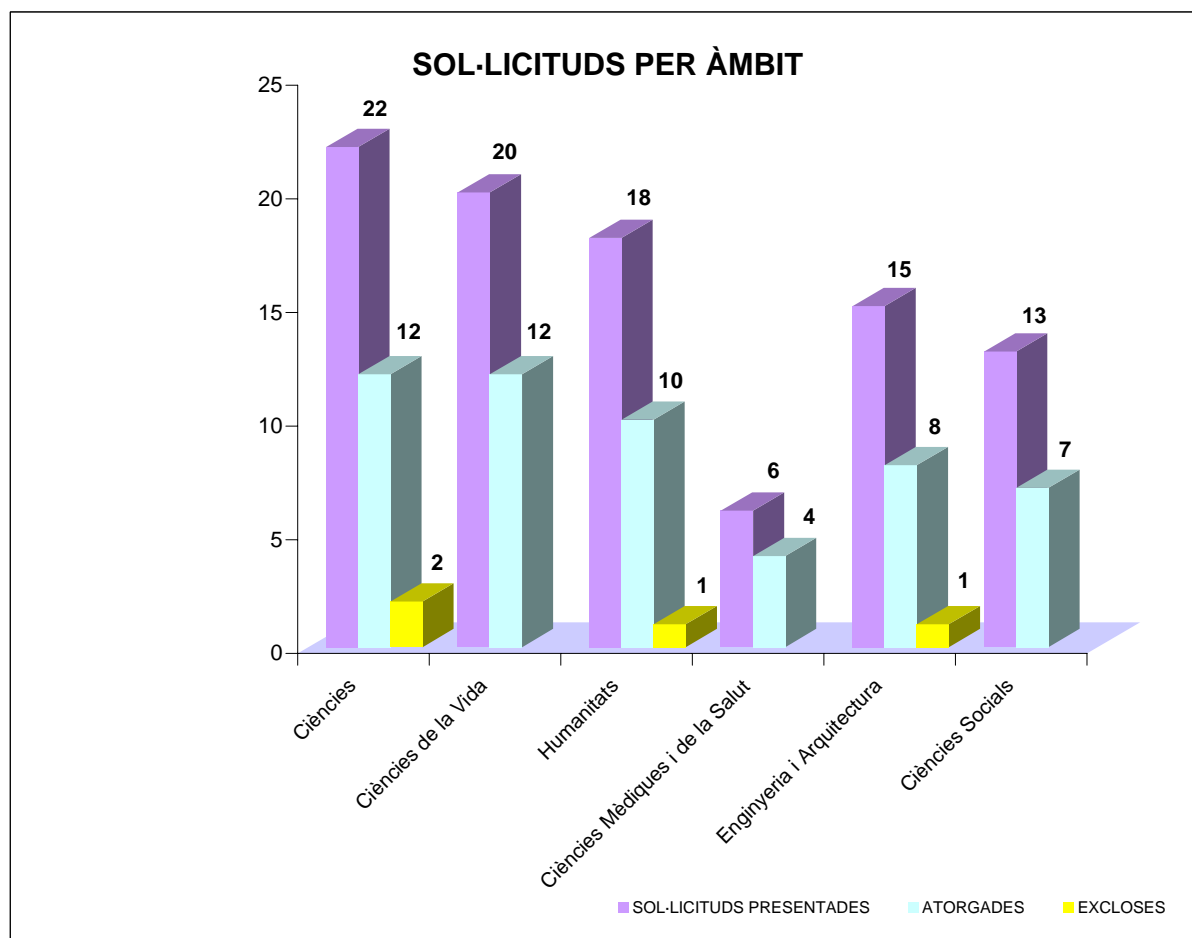

Convocatòria de beques de recerca per a professors/res i investigadors/res visitants a Catalunya (PIV 2008)

Sol·licituds presentades i atorgades per àmbit

ÀMBIT	SOL·LICITUDS PRESENTADES	EXCLOSES	ATORGADES	
Ciències	22	2	12	55%
Ciències de la Vida	20		12	60%
Humanitats	18	1	10	56%
Ciències Mèdiques i de la Salut	6		4	67%
Enginyeria i Arquitectura	15	1	8	53%
Ciències Socials	13		7	54%
TOTALS	94	4	53	56%