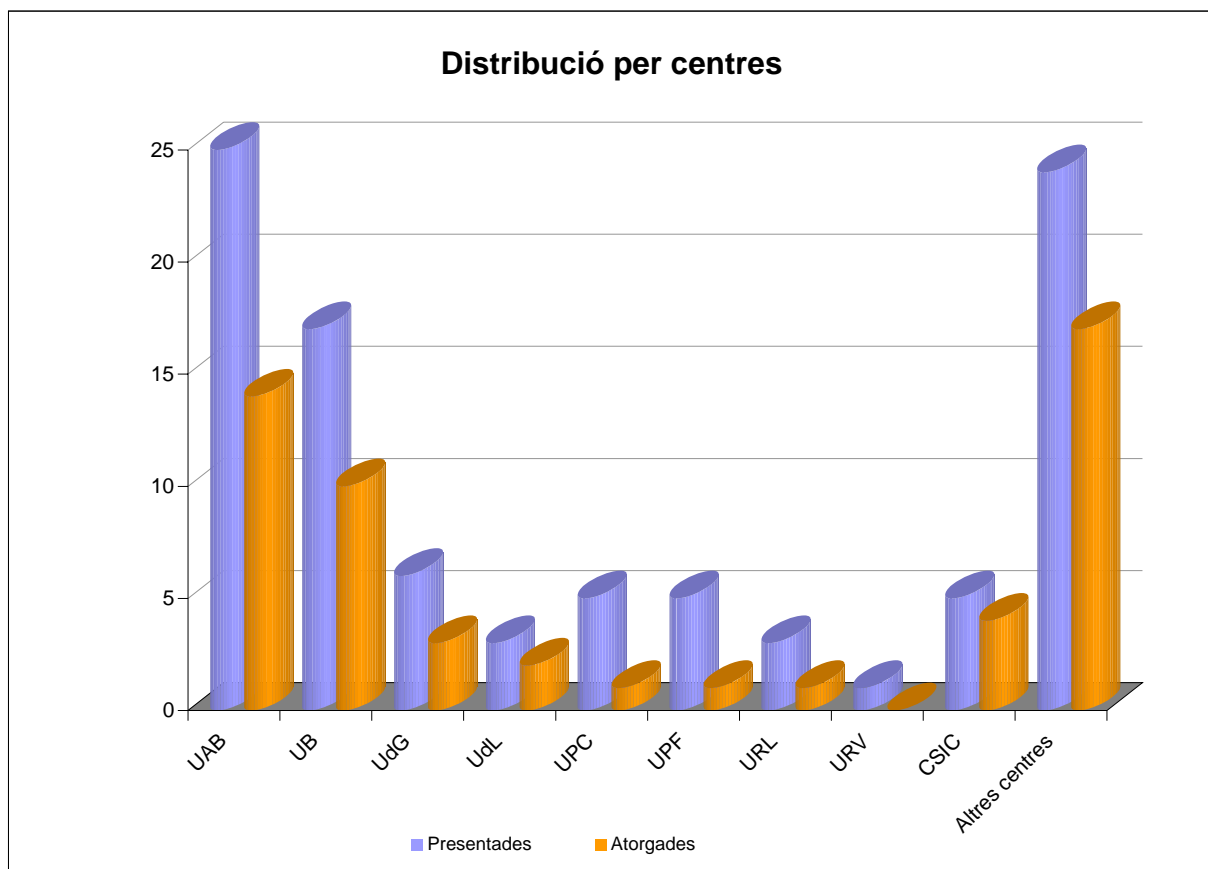

Convocatòria de beques de recerca per a professors/res i investigadors/res visitants a Catalunya (PIV 2008)

Sol·licituds presentades i atorgades per àmbit

ÀMBIT	SOL·LICITUDS PRESENTADES	EXCLOSES	ATORGADES	
Ciències	22	2	12	55%
Ciències de la Vida	20		12	60%
Humanitats	18	1	10	56%
Ciències Mèdiques i de la Salut	6		4	67%
Enginyeria i Arquitectura	15	1	8	53%
Ciències Socials	13		7	54%
TOTALS	94	4	53	56%

Convocatòria de beques de recerca per a professors/res i investigadors/res visitants a Catalunya (PIV 2008)

Sol·licituds presentades i atorgades per centres

CENTRE	Presentades	Excloses	Atorgades	Import
UAB	25	2	14	126.595,00 €
UB	17	-	10	98.015,00 €
UdG	6	-	3	20.407,00 €
UdL	3	-	2	11.549,00 €
UPC	5	1	1	7.120,00 €
UPF	5	-	1	28.120,00 €
URL	3	-	1	7.795,00 €
URV	1	-	0	- €
CSIC	5	1	4	34.982,00 €
Altres centres	24	-	17	202.852,00 €
TOTALS	94	4	53	537.435,00 €